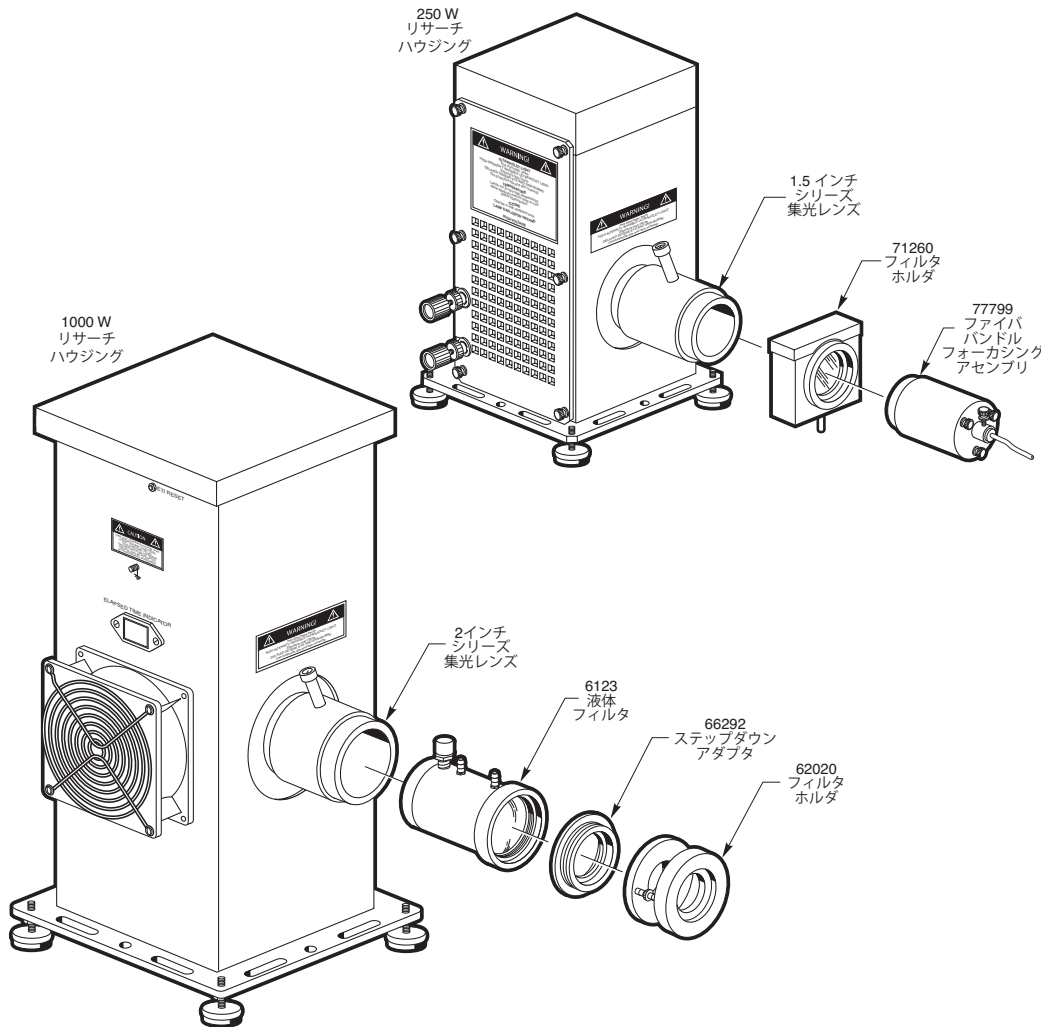

Oriel® フランジシステム

The Oriel Flanging System

図1：当社独自のフランジシステムにより、数多くの光学部品をランプハウジングの射出部に直接カップリングし、閉光路を確保することが可能になります。

このカタログでは、NewportのOriel® フランジシステムを使用するコンポーネントおよび機器に関する参考資料をご紹介します。ここではフランジシステム、1.5インチ、2インチおよび3インチシリーズのオス・メスフランジの参考資料をご紹介します。

Oriel®製品は、モジュラ設計で知られています。まるでパズルを組み立てるように、部品同士がぴったりと合致するので、アクセサリの追加や交換が可能です。Newportの統一フランジシステムにより、このカップリングが可能になりました。ほとんどのコンポーネントおよび機器には、オスフランジ、メスフランジのいずれか、または両方があります。同様のフランジをもつ2つのアクセサリをカップリングする必要がある場合に（2つの部品にオスフランジがついているなど）、ダブルオスアダプタおよびダブルメスアダプタと呼ばれるカップリングリングをご用意しています。

当社のすべての2インチ、3インチフランジおよびほとんどの1.5インチシリーズフランジは、セットスクリュー/溝カップリング法を使用します。一部の小型アクセサリ用に、セットスクリューとクイックコネクトフランジの両方を提供しています。図2では両方の種類を示しています。

セットスクリュー法

- より経済的
- 有効径が最大
- 恒久的、あるいは半恒久的な設置に最適

セットスクリューフランジは、セットスクリューを使用してオス部品を所定の位置にしっかりと固定します。システムを頻繁に分解することがなければ、このフランジシステムが最適です。

クイックコネクト法

- 軽い締め付け
- すばやく簡単に接続できるスナップ式

メスクイックコネクトは、セットスクリューやその他の機器類が不要です。スナップで固定されるように設計していますので、頻繁に設置を変える場合には理想的です。さらに、軽い締め付けを実現します。77790クイックコネクトアダプタは、1.5インチシリーズのセットスクリューのメスフランジをクイックコネクトタイプに変換します。これを使用して1.5インチシリーズの光源をクイックコネクトに変換することで、フィルタホルダ、レンズアセンブリ、ファイバオプティクスなどのカップリングと取り外しを、セットスクリューを使用した場合より簡単に交換が行えます。