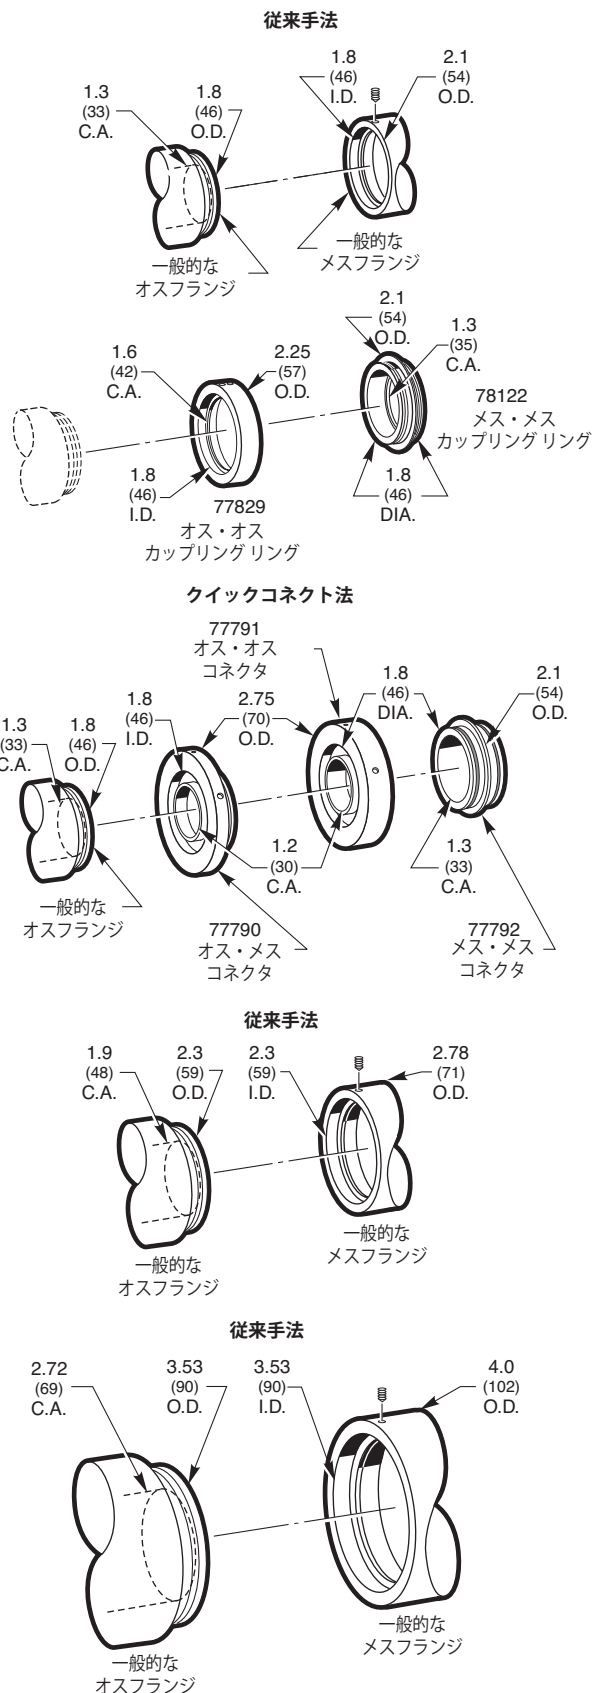

フランジの3つのシリーズ

当社の光源の集光レンズにはすべてメスフランジが付属します。フランジには集光レンズごとに3つのサイズがあり、これをひとつのシリーズと呼びます（各集光レンズのシリーズサイズは、それぞれの光源ページで一覧表示しています）。この場合の「サイズ」は光源の有効径やビーム径を指すものではありません。以下を参照してください。

集光レンズシリーズのサイズ	実際の有効径 (インチ, mm)
1.5インチシリーズ	1.3 (33)
2インチシリーズ	1.9 (48)
3インチシリーズ	2.7 (69)

当社のすべての2インチ、3インチフランジおよびほとんどの1.5インチシリーズフランジは、セットスクリュー/溝カップリング法を使用します。一部の小型アクセサリ用に、セットスクリューとクイックコネクトフランジの両方を提供しています。図2では両方の種類を示しています。

セットスクリュー法

- より経済的
- 有効径が最大
- 恒久的、あるいは半恒久的な設置に最適

セットスクリューフランジは、セットスクリューを使用してオス部品を所定の位置にしっかりと固定します。システムを頻繁に分解することがなければ、このフランジシステムが最適です。

注記：有効径は1.3インチ (33 mm) から1.2インチ (30 mm) に小さくなります。

光学部品のアクセサリを追加することで、お客様の汎用光源をカスタマイズすることが可能です。ビームのフィルタリング、減衰や回転、あるいはファイバオプティクスを付け加えて出射光を離れた場所に移動することも可能です。これらのアクセサリのほとんどには、光源やその他のアクセサリに接続するためのフランジが付属していますので、光の漏れがない光路を確保できます。図1は、カスタマイズした光源の例を2つ示しています。光学部品のアクセサリによっては、光学ロッドの受け入れ用に1/4-20のネジ山の穴が開けていることがあります。集光レンズの出射部に複数のアクセサリを取り付ける場合は、アクセサリの少なくとも1つをロッドマウントし、安定性を確保することを推奨します。

WEB 詳細は当社のWebサイトを参照してください。

図2：フランジサイズ別の3種類のネジシリーズ。いくつかの1.5インチシリーズのアクセサリも、クイックコネクトタイプです