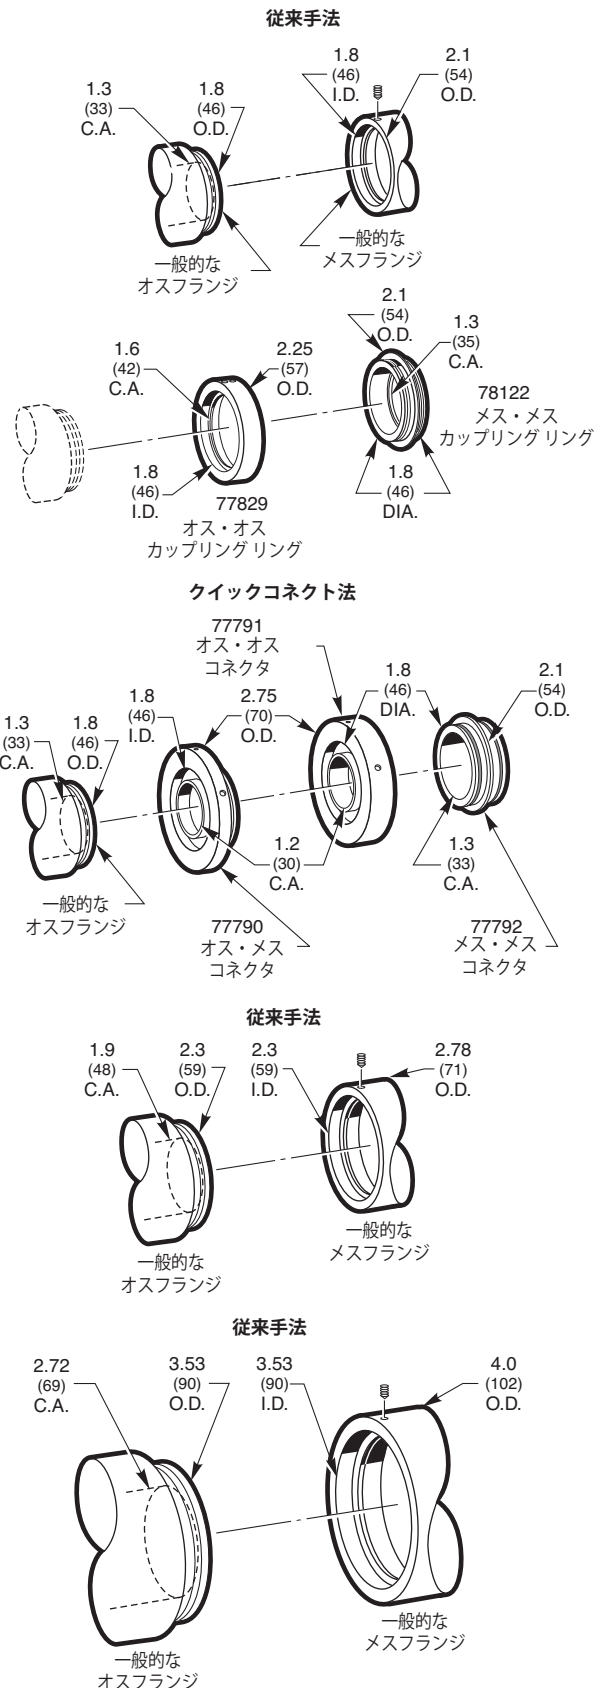

フランジの3つのシリーズ

当社の光源の集光レンズにはすべてメスフランジが付属します。フランジには集光レンズごとに3つのサイズがあり、これをひとつのシリーズと呼びます（各集光レンズのシリーズサイズは、それぞれの光源ページで一覧表示しています）。この場合の「サイズ」は光源の有効径やビーム径を指すものではありません。以下を参照してください。

集光レンズシリーズのサイズ	実際の有効径（インチ、mm）
1.5インチシリーズ	1.3 (33)
2インチシリーズ	1.9 (48)
3インチシリーズ	2.7 (69)

当社のすべての2インチ、3インチフランジおよびほとんどの1.5インチシリーズフランジは、セットスクリュー/溝カップリング法を使用します。一部の小型アクセサリ用に、セットスクリューとクイックコネクトフランジの両方を提供しています。図2では両方の種類を示しています。

セットスクリュー法

- より経済的
- 有効径が最大
- 恒久的、あるいは半恒久的な設置に最適

セットスクリューフランジは、セットスクリューを使用してオス部品を所定の位置にしっかりと固定します。システムを頻繁に分解することがなければ、このフランジシステムが最適です。

注記：有効径は1.3インチ (33 mm) から1.2インチ (30 mm) に小さくなります。

光学部品のアクセサリを追加することで、お客様の汎用光源をカスタマイズすることが可能です。ビームのフィルタリング、減衰や回転、あるいはファイバオプティクスを付け加えて出射光を離れた場所に移動することも可能です。これらのアクセサリのほとんどには、光源やその他のアクセサリに接続するためのフランジが付属していますので、光の漏れがない光路を確保できます。図1は、カスタマイズした光源の例を2つ示しています。光学部品のアクセサリによっては、光学ロッドの受け入れ用に1/4-20のネジ山の穴が開けていることがあります。集光レンズの出射部に複数のアクセサリを取り付ける場合は、アクセサリの少なくとも1つをロッドマウントし、安定性を確保することを推奨します。

 詳細は当社のWebサイトを参照してください。

図2：フランジサイズ別の3種類のネジシリーズ。いくつかの1.5インチシリーズのアクセサリも、クイックコネクトタイプです