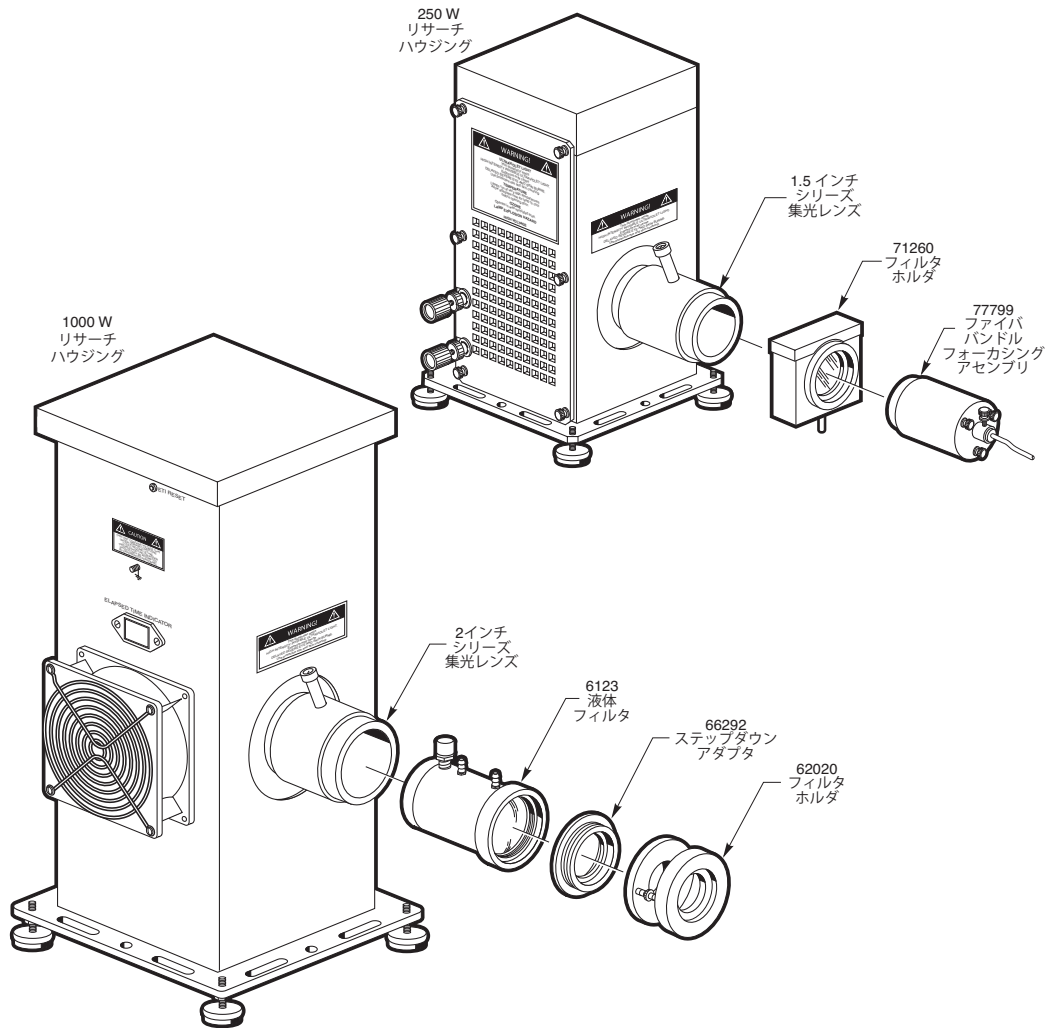

Oriel® フランジシステム

The Oriel Flanging System

図1：当社独自のフランジシステムにより、数多くの光学部品をランプハウジングの射出部に直接カップリングし、閉光路を確保することが可能になります。

このカタログでは、NewportのOriel® フランジシステムを使用するコンポーネントおよび機器に関する参考資料をご紹介します。ここではフランジシステム、1.5インチ、2インチおよび3インチシリーズのオス・メスフランジの参考資料をご紹介します。

Oriel® 製品は、モジュラ設計で知られています。まるでパズルを組み立てるように、部品同士がぴったりと合致するので、アクセサリの追加や交換が可能です。Newportの統一フランジシステムにより、このカップリングが可能になりました。ほとんどのコンポーネントおよび機器には、オスフランジ、メスフランジのいずれか、または両方があります。同様のフランジをもつ2つのアクセサリをカップリングする必要がある場合に（2つの部品にオスフランジがついているなど）、ダブルオスアダプタおよびダブルメスアダプタと呼ばれるカップリングリングをご用意しています。

当社のすべての2インチ、3インチフランジおよびほとんどの1.5インチシリーズフランジは、セットスクリュー/溝カップリング法を使用します。一部の小型アクセサリ用に、セットスクリューとクイックコネクトフランジの両方を提供しています。図2では両方の種類を示しています。

セットスクリュー法

- より経済的
- 有効径が最大
- 恒久的、あるいは半恒久的な設置に最適

セットスクリューフランジは、セットスクリューを使用してオス部品を所定の位置にしっかりと固定します。システムを頻繁に分解することがなければ、このフランジシステムが最適です。

クイックコネクト法

- 軽い締め付け
- すばやく簡単に接続できるスナップ式

メスクイックコネクトは、セットスクリューやその他の機器類が不要です。スナップで固定されるように設計していますので、頻繁に設置を変える場合には理想的です。さらに、軽い締め付けを実現します。77790 クイックコネクトアダプタは、1.5インチシリーズのセットスクリューのメスフランジをクイックコネクトタイプに変換します。これを使用して1.5インチシリーズの光源をクイックコネクトに変換することで、フィルタホルダ、レンズアセンブリ、ファイバオプティクスなどのカップリングと取り外しを、セットスクリューを使用した場合より簡単に交換が行えます。