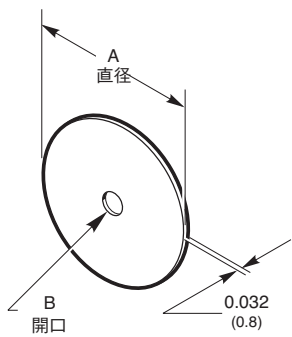

光源用ビームアパーチャ

Beam Apertures for Light Sources

モデル番号	A 直径	B 開口
70275	1.0 (25.4)	0.4 (10)
70276		0.2 (5)
70277		0.1 (2.5)
70291		0.04 (1)
71410	1.5 (38.1)	1.2 (30)
71340		1.0 (25)
71360		0.4 (10)
71370		0.2 (5)
71380		0.1 (2.5)
71390		0.04 (1)

ビームアパーチャ

- 開口角の制限
- ビームの減衰

本製品は、円形の開口部を備えた直径が1.0および1.5インチ（38 mm）のアルミニウム製ディスクで、検出器や単色分光器に入る開口角を制限するために使用されます。このディスクは、ディフューザの有無に関わらず使用できます。1.0インチのディスクは7123光学ホルダに適合し、1.5インチモデルは6195光学ホルダに適合します。いずれの光学ホルダにも、1.5インチシリーズのフランジが付いています。

WEB 詳細は当社のWebサイトを参照してください。

発注のご案内

ビームアパーチャ

モデル	仕様	Price
70275	ビームアパーチャディスク、1.0インチ径、0.4インチ開口	¥4,900
70276	ビームアパーチャディスク、1.0インチ径、0.2インチ開口	¥4,900
70277	ビームアパーチャディスク、1.0インチ径、0.1インチ開口	¥4,900
70291	ビームアパーチャディスク、1.0インチ径、0.04インチ開口	¥4,900
71340	ビームアパーチャディスク、1.5インチ径、1.0インチ開口	¥4,700
71360	ビームアパーチャディスク、1.5インチ径、0.4インチ開口	¥4,700
71370	ビームアパーチャディスク、1.5インチ径、0.2インチ開口	¥4,700
71380	ビームアパーチャディスク、1.5インチ径、0.1インチ開口	¥4,700
71390	ビームアパーチャディスク、1.5インチ径、0.04インチ開口	¥7,200