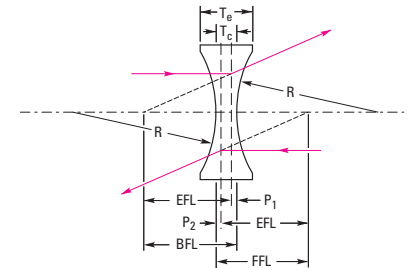

## BK 7 Precision Bi-Concave Lenses

- BK7光学ガラス
- 表面イレギュラリティλ/4、40-20スクラッチ・ディグ
- 広帯域またはレーザー用反射防止コーティングが可能
- 標準径および標準焦点距離

ARコーティングのレンズ発注時は、レンズのモデル番号の末尾にAR.14、AR.16、AR.18、またはAR.33いずれかのコーティングコードを明記してください。

例：KBC037+AR.14 = KBC037AR.14

### 発注のご案内

モデル	直径 (mm)	EFL (mm)	f/#	BFL, FFL (mm)	P <sub>1</sub> (mm)	P <sub>2</sub> (mm)	T <sub>0</sub> (mm)	R (mm)	Price			
									コーティングなし	AR.14	AR.16/AR.18	AR.33
KBC013	6.35	-6.3	-0.9	-7.02	0.77	-0.77	3.75	-6.861	¥4,700	¥6,600	¥7,800	¥10,600
KBC010	6.35	-12.5	-1.9	-13.29	0.79	-0.79	3.12	-13.333	¥4,700	¥6,600	¥7,800	¥10,600
KBC028	12.7	-12.5	-0.9	-13.29	0.79	-0.79	5.07	-13.333	¥4,700	¥6,600	¥7,800	¥10,600
KBC025	12.7	-25	-1.9	-25.81	0.81	-0.81	3.76	-26.259	¥4,700	¥6,600	¥7,800	¥10,600
KBC022	12.7	-50	-3.9	-50.81	0.81	-0.81	3.13	-52.103	¥4,700	¥6,600	¥7,800	¥10,600
KBC019	12.7	-75	-5.9	-75.82	0.82	-0.82	2.92	-77.943	¥4,700	¥6,600	¥7,800	¥10,600
KBC016	12.7	-100	-7.8	-100.82	0.82	-0.82	2.82	-103.785	¥4,700	¥6,600	¥7,800	¥10,600
KBC046	25.4	-25	-0.9	-25.81	0.81	-0.81	7.74	-26.259	¥4,700	¥6,600	¥7,800	¥10,600
KBC043	25.4	-50	-1.9	-50.81	0.81	-0.81	5.04	-52.103	¥4,700	¥6,600	¥7,800	¥10,600
KBC040	25.4	-75	-2.9	-75.82	0.82	-0.82	4.19	-77.943	¥4,700	¥6,600	¥7,800	¥10,600
KBC037	25.4	-100	-3.9	-100.82	0.82	-0.82	3.76	-103.785	¥4,700	¥6,600	¥7,800	¥10,600
KBC034	25.4	-150	-5.9	-150.82	0.82	-0.82	3.34	-155.466	¥4,700	¥6,600	¥7,800	¥10,600
KBC031	25.4	-200	-7.8	-200.82	0.82	-0.82	3.13	-207.148	¥4,700	¥6,600	¥7,800	¥10,600
KBC085	50.8	-75	-1.4	-75.82	0.82	-0.82	9.36	-77.943	¥6,000	¥12,000	¥13,300	¥17,200
KBC082	50.8	-100	-1.9	-100.82	0.82	-0.82	7.60	-103.785	¥6,000	¥12,000	¥13,300	¥17,200
KBC079	50.8	-150	-2.9	-150.82	0.82	-0.82	5.88	-155.466	¥6,000	¥12,000	¥13,300	¥17,200
KBC076	50.8	-200	-3.9	-200.82	0.82	-0.82	5.03	-207.148	¥6,000	¥12,000	¥13,300	¥17,200
KBC073	50.8	-250	-4.9	-250.82	0.82	-0.82	4.52	-258.824	¥6,000	¥12,000	¥13,300	¥17,200
KBC070	50.8	-500	-9.8	-500.82	0.82	-0.82	3.51	-517.255	¥6,000	¥12,000	¥13,300	¥17,200